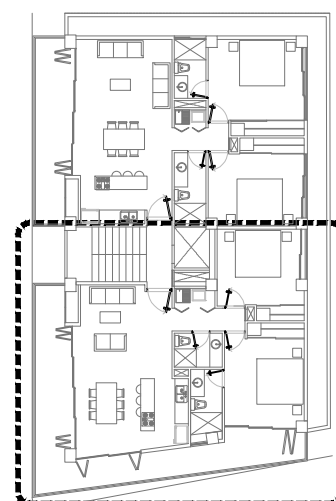

DESARROLLADOR

UBICACIÓN PLANTA

UBICACIÓN ALZADO

APARTAMENTO 2B

AREA INTERIOR: 87.30 m2  
 AREA TERRAZAS: 27.10 m2