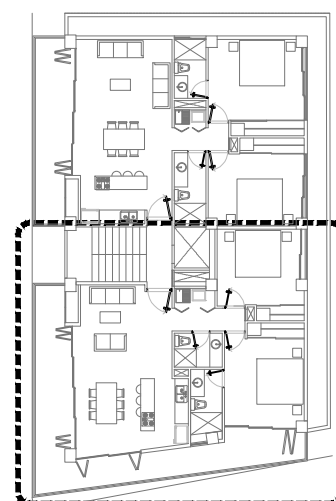

DESARROLLADOR

UBICACIÓN PLANTA

UBICACIÓN ALZADO

APARTAMENTO 3B

AREA INTERIOR: 87.30 m²
 AREA TERRAZAS: 27.10 m²