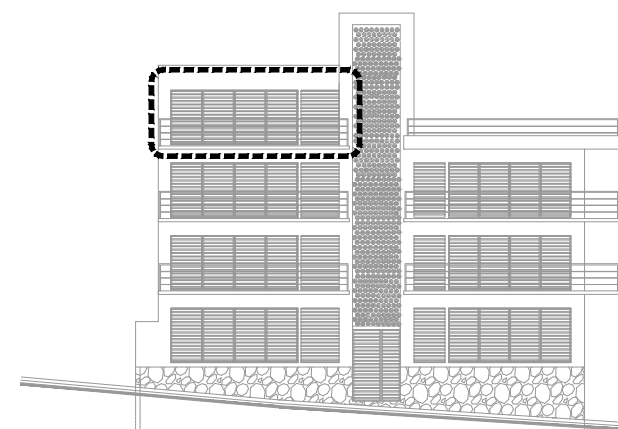

DESARROLLADOR

UBICACIÓN PLANTA

UBICACIÓN ALZADO

APARTAMENTO 4

AREA INTERIOR: 81.80 m²
 AREA TERRAZAS: 20.16 m²