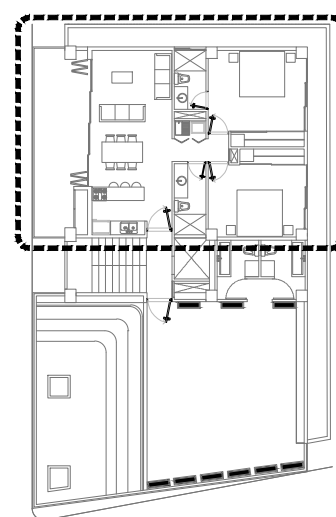

DESARROLLADOR

UBICACIÓN PLANTA

UBICACIÓN ALZADO

APARTAMENTO 4

AREA INTERIOR: 81.80 m²
 AREA TERRAZAS: 20.16 m²